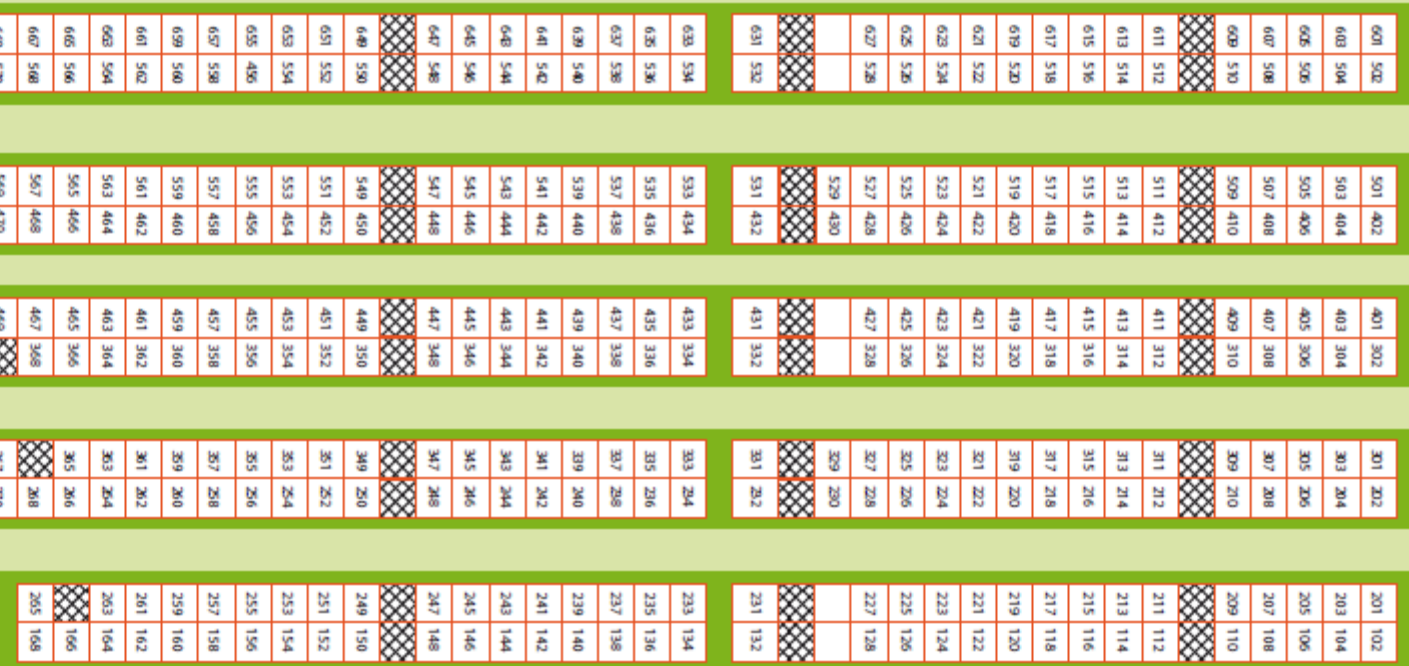

A

ALMACEN
WAREHOUSE

CENTRAL CORRIDOR

ARENA 4

- 1008
- 1010
- 1012

- 1006
- 1004
- 1002

1001	902
1003	904
1005	906
1007	908
1009	910
1011	912
1013	914
1015	916
1017	918
1019	920
1021	922
1023	924
926	
928	
930	

901	802
903	804
905	806
907	808
909	810
911	812
913	814
915	816
917	818
919	820
921	822
923	824
925	826
927	828
929	830
931	832
933	834
935	836
937	838
939	840
941	842
943	844
846	

801	702
803	704
805	706
807	708
809	710
811	712
819	720
821	722
823	724
825	726
827	728
829	730
831	732
833	734
835	736
837	738
839	740
841	742
843	744
845	746
847	748
849	750
851	752
853	754
855	756
857	758
859	760
861	762
863	764

601	502
603	504
605	506
607	508
609	510
611	512
613	514
615	516
617	518
619	520
621	522
623	524
625	526
627	528
631	532
633	534
635	536
637	538
639	540
641	542
643	544
645	546
647	548
649	550
651	552
653	554
655	556
657	558
659	560
661	562
663	564
665	566
667	568
669	570
671	572
673	574

301	202
303	204
305	206
307	208
309	210
311	212
313	214
315	216
317	218
319	220
321	222
323	224
325	226
327	228
329	230
331	232
333	234
335	236
337	238
339	240
341	242
343	244
345	246
347	248
349	250
351	252
353	254
355	256
357	258
359	260
361	262
363	264
365	266
367	268
369	270